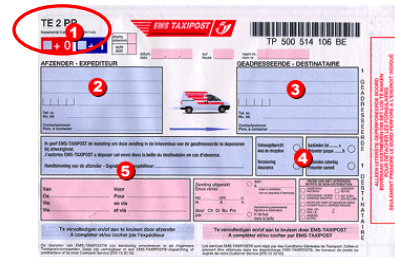

## Omwisseling van 'Taxipost TE2PP'-transportborderellen (niet-contractuele klanten)

Vanaf 1 oktober 2008 kunnen de oude vooraf betaalde Taxipost-borderellen TE2PP<sup>1</sup> niet meer gebruikt worden. Wij raden u echter aan ze via onze dienst Finance in te wisselen tegen 'Taxipost Secur'-etiketten met barcodes. Alle binnenlandse Taxipost-pakketten die door De Post behandeld worden, moeten gefrankeerd worden met etiketten met Taxipost barcodes (verkrijgbaar in alle postkantoren en PostPunten, via onze eShop of e-Shipper).

### Naar welk adres kunt u uw vooraf betaalde TE2PP-transportborderellen opsturen?

Per aangetekende zending naar het volgende adres:

**Taxipost  
Finance Service  
Muntcentrum  
1000 Brussel**

Voor elk TE2PP-borderel (€ 10) ontvangt u 2 'Taxipost Secur'-etiketten (elk ter waarde van € 5,95).