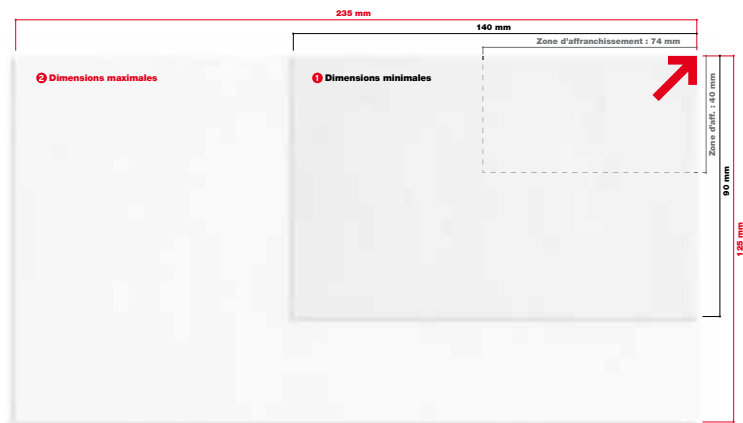

nom

prénom

date signature

* Promo valable jusqu'au 31/12/2011

Le MyStamp pro® peut être utilisé pour les **envois nationaux normalisés**

(format min. : 140 x 90 mm,
format max. : 235 x 125 mm,
épaisseur max : 5 mm,
poids max. : 50 gr.).