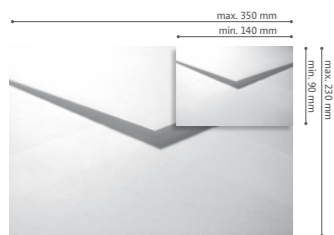

non normalisée

- Dimensions min. **90 x 140 mm**
- Dimensions max. **230 x 350 mm**
- Épaisseur max. **30 mm**
- Poids max. **2 kg**
- Envois carrés = non normalisés min. **140 x 140 mm**

Belgique

poids	combinaisons possibles	prix à partir de 10	prix /pièce¹
0 - 50 g		0,61 €/pièce	0,71 €
	Recommandé	+ 4,70 €	
poids	combinaisons possibles	prix à partir de 5	prix /pièce¹
0 - 100 g		1,22 €/pièce	1,42 €
100 - 350 g		1,83 €/pièce	2,13 €
	prix en nombre²		
350 g - 1 kg	1X + 1X	3,05 €/pièce	3,55 €
1 - 2 kg	2X + 1X	4,27 €/pièce	4,97 €
	Recommandé	+ 4,70 €	

(1) Ce prix/pièce correspond au tarif d'affranchissement, qui est donc également d'application pour les envois affranchis avec des timbres à valeur faciale (avec valeur indiquée en euros ou francs belges), ou pour les envois affranchis au guichet.
(2) Prix en cas d'utilisation de timbres sans valeur faciale (sans valeur indiquée en euros ou francs belges) qui sont achetés, selon le cas, par 10, 5, ou 2.

Europe^A

poids	combinaisons possibles	prix à partir de 5	prix /pièce¹
0 - 50 g		0,93 €/pièce	1,03 €
	Recommandé	+ 4,70 €	
poids	combinaisons possibles	prix à partir de 2	prix /pièce¹
0 - 100 g		2,79 €/pièce	3,09 €
	prix en nombre²		
100 - 350 g	2X	5,58 €/pièce	6,18 €
350 g - 1 kg	3X + 1X	9,30 €/pièce	10,30 €
1 - 2 kg	6X + 2X	18,60 €/pièce	20,60 €
	Recommandé	+ 4,70 €	

Reste du monde^B

poids	combinaisons possibles	prix à partir de 5	prix /pièce¹
0 - 50 g		1,10 €/pièce	1,20 €
	Recommandé	+ 4,70 €	
poids	combinaisons possibles	prix à partir de 2	prix /pièce¹
0 - 100 g		3,30 €/pièce	3,60 €
	prix en nombre²		
100 - 350 g	2X	6,60 €/pièce	7,20 €
350 g - 1 kg	4X + 2X	15,40 €/pièce	16,80 €
1 - 2 kg	9X + 1X	30,80 €/pièce	33,60 €
	Recommandé	+ 4,70 €