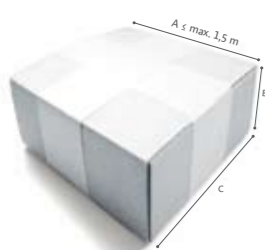

paquet

Au moins une des dimensions est supérieure à :

- **350 mm** (longueur A)
- **230 mm** (largeur C)
- **30 mm** (épaisseur B)

ou
Votre envoi pèse plus de 2 kg

- Dimensions minimales de **112 x 145 mm** (les dimensions minimales pour les paquets pour l'international sont : **153 x 240 mm**)
- Dimensions maximales : **A + (2 x B) + (2 x C) = 3 m**⁽⁴⁾
- Longueur maximale : **1,5 m**
- Poids maximal : **30 kg**

ou
Votre envoi est un rouleau

- Dimensions minimales : **longueur + 2 x diamètre = 170 mm**
- Longueur maximale : **1,5 m**

(4) Dimensions maximales pour Kilopost Standard : **A ≤ 600 mm et A + B + C = max. 900 mm**

TAXIPOST 24h MINI (J+1)		Taxipost 24h Mini 1 (CD/DVD) Taxipost 24h Mini 2 (A5) Taxipost 24h Mini 3 (A4)	3,70 € 4,50 € 5,50 €
		A partir de l'achat de 5 pièces du même format, vous bénéficiez d'une réduction de 5%.	
TAXIPOST 24h (J+1)	0 - 2 kg 2 - 10 kg 10 - 30 kg	une étiquette Taxipost 24h + un autocollant Poids Extra à 2 € + un 2ème autocollant Poids Extra à 2 € Option Info "Bien reçu" Pour 10 étiquettes Taxipost 24h	5,90 € 7,90 € 9,90 € +0,50 € 53,10 €
TAXIPOST SECUR (J+1)	0 - 2 kg 2 - 10 kg 10 - 30 kg	une étiquette Taxipost Secur + un autocollant Poids Extra à 2 € + un 2ème autocollant Poids Extra à 2 € Option Info "Bien reçu" Pour 10 étiquettes Taxipost Secur	6,90 € 8,90 € 10,90 € +0,50 € 62,10 €
TAXIPOST PAYPACK (J+1)	0 - 2 kg 2 - 10 kg 10 - 30 kg	une étiquette Taxipost PayPack + un autocollant Poids Extra à 2 € + un 2ème autocollant Poids Extra à 2 € Option Info "Bien reçu"	12,60 € 14,60 € 16,60 € +0,50 €

TAXIPOST LLS (J+2) Vous pouvez envoyer un paquet Taxipost LLS à partir de 5,70 €. Il n'est pas possible de prendre des options sur le Taxipost LLS. Votre paquet est livré chez votre destinataire en J+2.

Vous pouvez gérer l'envoi de vos paquets en ligne et bénéficier des conditions préférentielles : www.bpost.be/eshipper

KILOPOST STANDARD	0 - 350 g	350 g - 1 kg	1 - 2 kg		Sans Track & Trace et sans indemnité possible en cas de perte ou dommage.
Zone 1 Pays voisins	8,00 €	12,00 €	16,00 €		
Zone 2 Reste UE	8,00 €	12,00 €	24,00 €		
Zone 3 Reste de l'Europe, bassin méditerranéen + USA	8,00 €	12,00 €	24,00 €		
Zone 4. Reste du monde	12,00 €	20,00 €	40,00 €		
KILOPOST INTERNATIONAL	0 - 5 kg	5 - 10 kg	10 - 20 kg	20 - 30 kg	Avec Track & Trace et avec indemnité possible en cas de perte ou dommage.
Zone 1 Pays voisins	15,00 €	15,00 €	30,00 €	30,00 €	
Zone 2 Reste UE	30,00 €	45,00 €	60,00 €	75,00 €	
Zone 3 Reste de l'Europe, bassin méditerranéen + USA	30,00 €	60,00 €	90,00 €	120,00 €	
Zone 4 Reste du monde	60,00 €	120,00 €	180,00 €	240,00 €	

TAXIPOST EMS INTERNATIONAL

Pour vos envois internationaux urgents, utilisez Taxipost EMS international : suivi du statut de l'envoi en ligne + indemnité possible en cas de perte ou de dommage (jusqu'à 30kg). Pour les tarifs, consultez notre site www.bpost.be/tarifs.