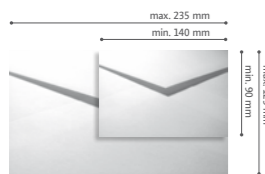

lettre

normalisée voir verso

- Format rectangulaire
- Dimensions min. **90 x 140 mm**
- Dimensions max. **125 x 235 mm**
- Épaisseur max. **5 mm**
- Poids max. **50 gr**